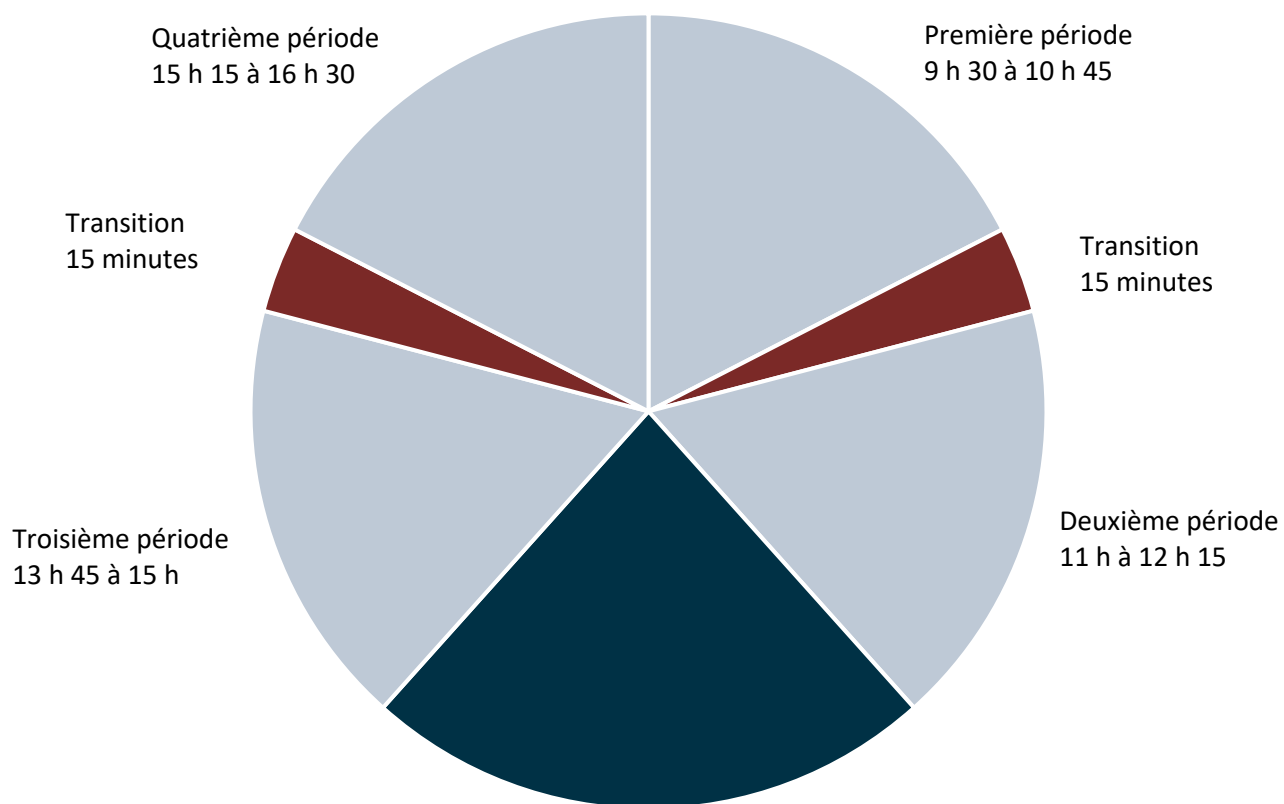

Une journée type au Collège Trinité Année scolaire 2020-2021

Période du midi

Période d'activités encadrées :

- scolaires
- récréatives
- sportives
- accompagnement scolaire

De 8 h à 9 h 15

L'élève peut être invité à se présenter au Collège pour :

- Reprise d'évaluations;
- Activités sportives;
- Sorties scolaires hâtives;
- Retenues.